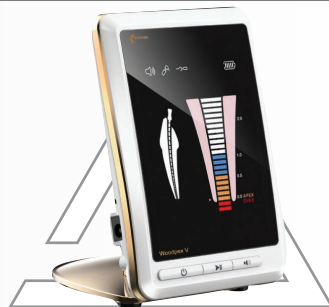

Woodpex V Woodpecker

Apex lokátor, ktorý na základe viacfrekvenčného systému merania zaručuje maximálnu presnosť za všetkých okolností. Vďaka veľkému 4,5" LCD displeju je apex lokátor jasne zobrazuje trajektóriu nástroja. Vysoká spoľahlivosť merania aj v prípade prítomnosti krvi alebo zvyškov pulpy v koreňovom kanáliku.

350 €