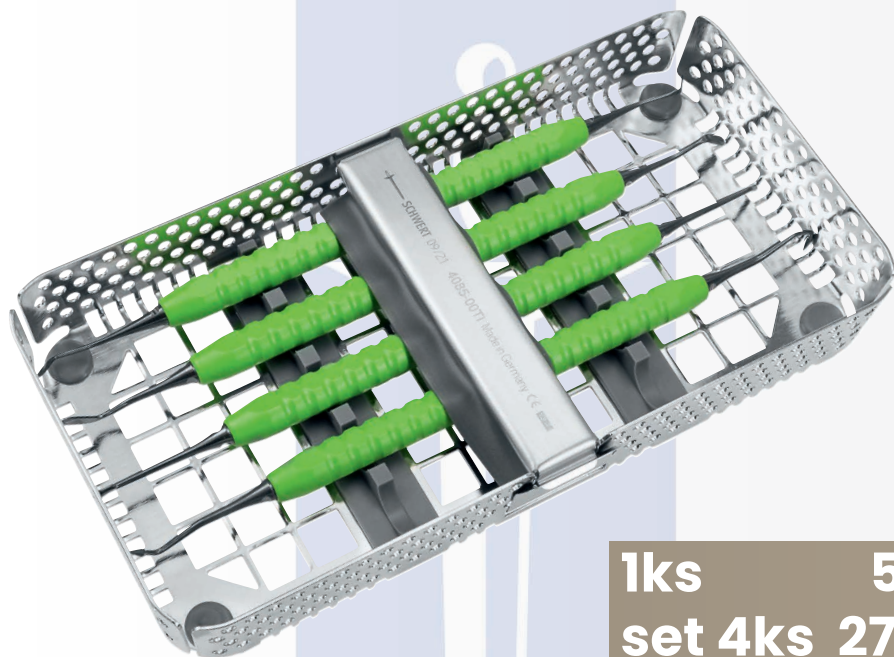

INŠTRUMENTY

Svetové novinky prvýkrát na Slovensku

1ks 55 €
set 4ks 270 €

Ultra composite set 4085-00 Ti

Praktický set vysoko kvalitných inštrumentov pre kompozitné výplne rôznych tried. Unikátna ULTRA čierna povrchová úprava prináša nástroj extrémnu tvrdosť a odolnosť voči klasickým povrchovým úpravám. Hladký a antireflexný povrch eliminuje nežiadúce odrazy svetla a kompozitné materiály sa na ne takmer vôbec nelepia. Povrchová úprava nereaguje so žiadnymi čistiacimi prostriedkami ani počas sterilizačného procesu.