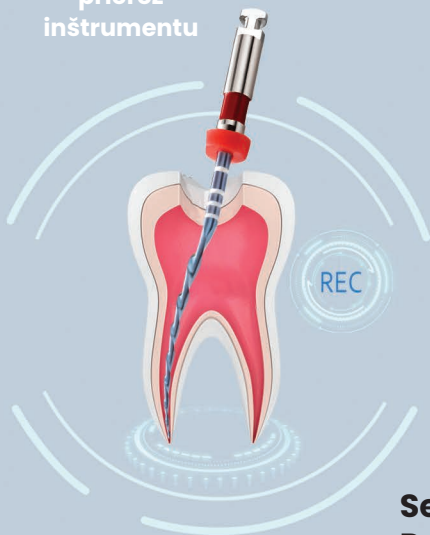

prierez
inštrumentu

#25 #30 #35

RECIP-ONE FILES

» verzia **BLUE**

Bezpečné ošetrenie,
efektívne odstránenie guttaperče

NiTi koreňové inštrumenty určené na reciprokačný pohyb pri endodontickej liečbe koreňových kanálikov. Na preparáciu koreňového kanálika môže byť použitý len jeden vrták, čo umožňuje efektívnejšiu prácu s menej krokmi a prináša časovú úsporu.

Set (2xRF1 + 2xRF2 + 2xRF3)

35 €

Refill 6ks (RF1, RF2, RF3)

39 €

**SUPER FLEXI
SUPER TITAN FILES**

prierez
inštrumentu

SF01100 SF2004 SF2504 SF3004 SF3504 SF2500

Veľká flexibilita, vysoká efektívnosť rezania,
odolnosť voči únave materiálu aj v ostro
zakrivených kanálikoch.

NiTi koreňové inštrumenty s výnimočnou
ohybnosťou pre endodontické ošetrenie kom-
plikovaných koreňových kanálikov. Inštrument
má špeciálnu povrchovú úpravu so zlatou
farbou a disponujú technológiou tepelnej
aktívácie.